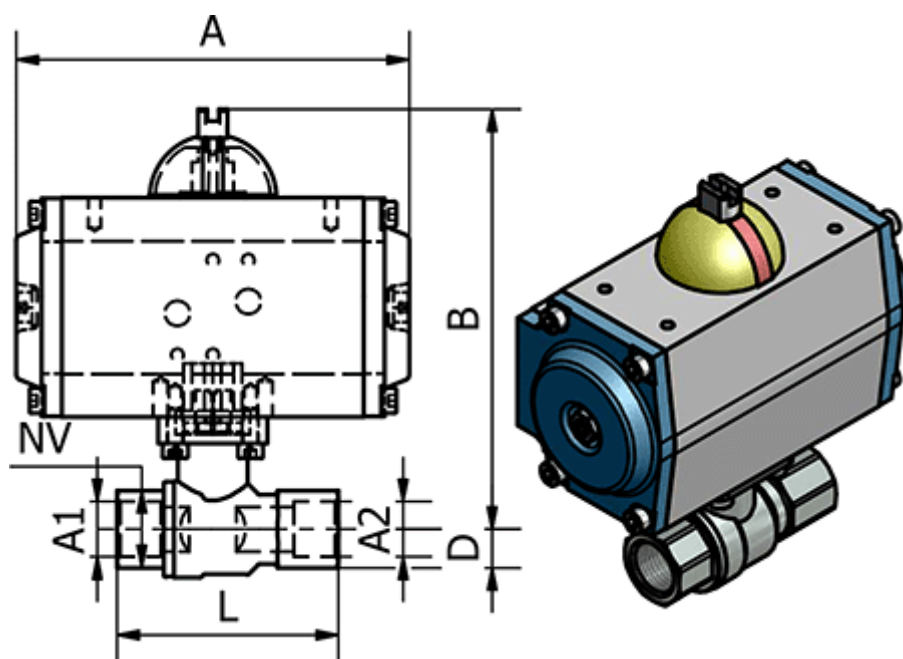

Varenummer: 5863503111
Beskrivelse: Kuglehane 350.311/1, G 3/4" - G 3/4"
Gevind/Gevind

Mål

A	= 116
B	= 136
D	= 20
L	= 80
Max. Arbejdstryk	= 40 bar
NV	= 32
Tilslutning A1	= G 3/4"
Tilslutning A2	= G 3/4"